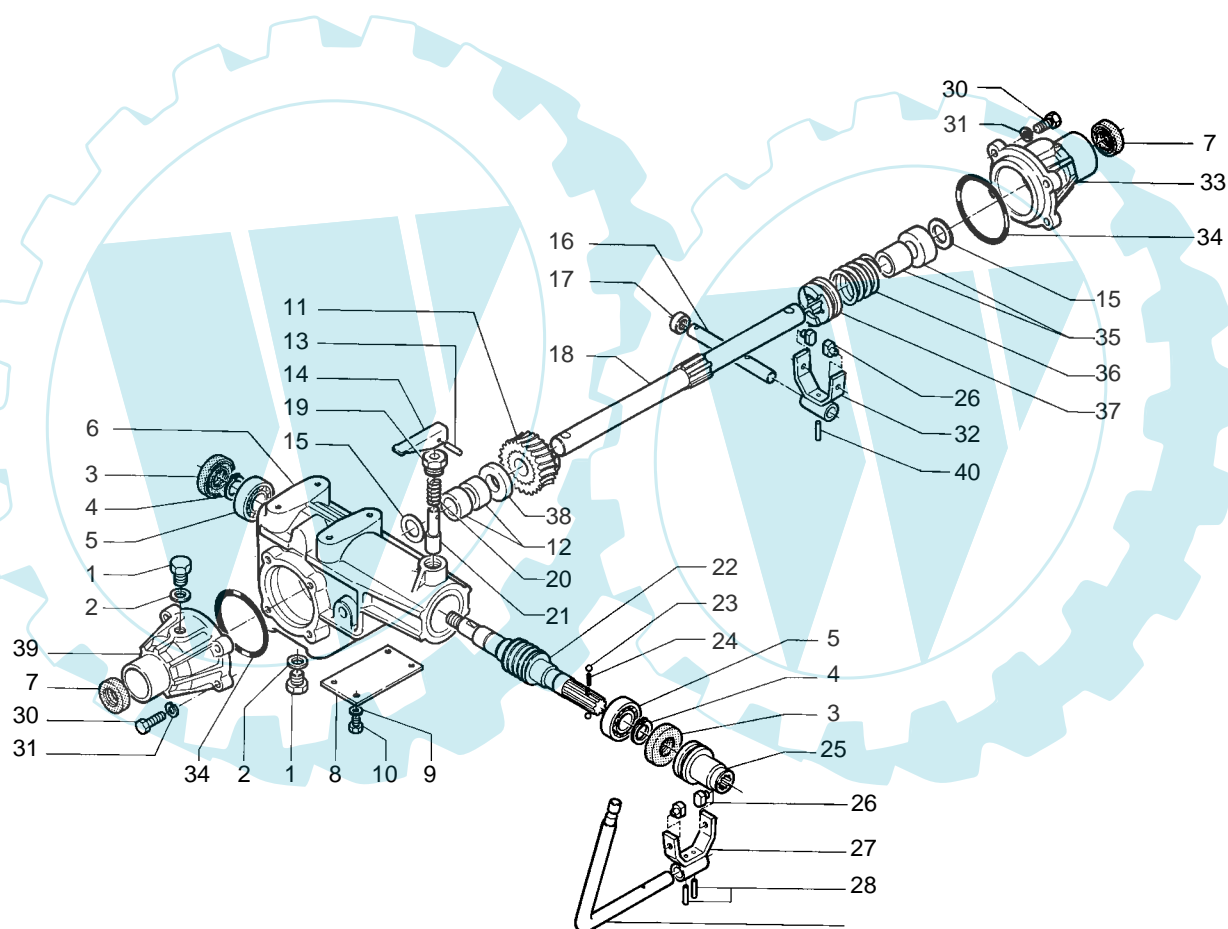

Pos.	PN ELX	MEP PIn°	DESCRIPTION	Q.ty
1	20228224	531208413	PLUG	2
2	20228225	531208414	GASKET	2
3	20128140	531208105	GAS RING	2
4	10232100	531206599	SEEGER	2
5	20128160	531208107	ROLLER BEARING	2
6	20128021	531208094	REDUCTION GEAR BOX	1
7	20128110	531208102	GAS RING	2
8	20128340	531208120	COVER	1
9	20286606	531208499	WASHER	4
10	10244800	531206630	SCREW	4
11	20128050	531208097	CROWN GEAR	1
12	20129310	531208178	SPACER	1
13	20128300	531208118	RESILIENT PIN	1
14	20128290	531208117	LEVER	1
15	20122930	531208067	WASHER	2
16	20128180	531208108	SHAFT	1
17	20441200	531208608	GAS RING	1
18	20128060	531208098	SHAFT	1
19	20128190	531208109	NUT	1
20	20128270	531208115	SPRING	1
21	20128280	531208116	PIN	1
22	20128040	531208096	SHAFT	1
23	20128370	531208122	BALL	2
24	20128360	531208121	SPRING	1
25	20128260	531208114	JOINT	1
26	20128090	531208101	SLIDER SNOE	4
27	20128080	531208100	FORK	1
28	20245000	531208484	RESIELIENT PIN	2
29	20128250	531208113	LEVER	1
30	20385300	531208586	SCREW	8
31	10239900	531206617	WASHER	8
32	20128240	531208112	FORK	1
33	20128030	531208095	COVER	1
34	20128410	531208125	GAS RING	2
35	20128130	531208104	SPACER	1
36	20128330	531208119	SPRING	1
37	20128070	531208099	CLUTCH	1
38	20129320	531208179	WASHER	1
39	20129410	531208184	COVER	1
40	20129420	531208185	RESIELIENT PIN	1
74	09128010	531204427	GEAR REDUCT.UNIT	1