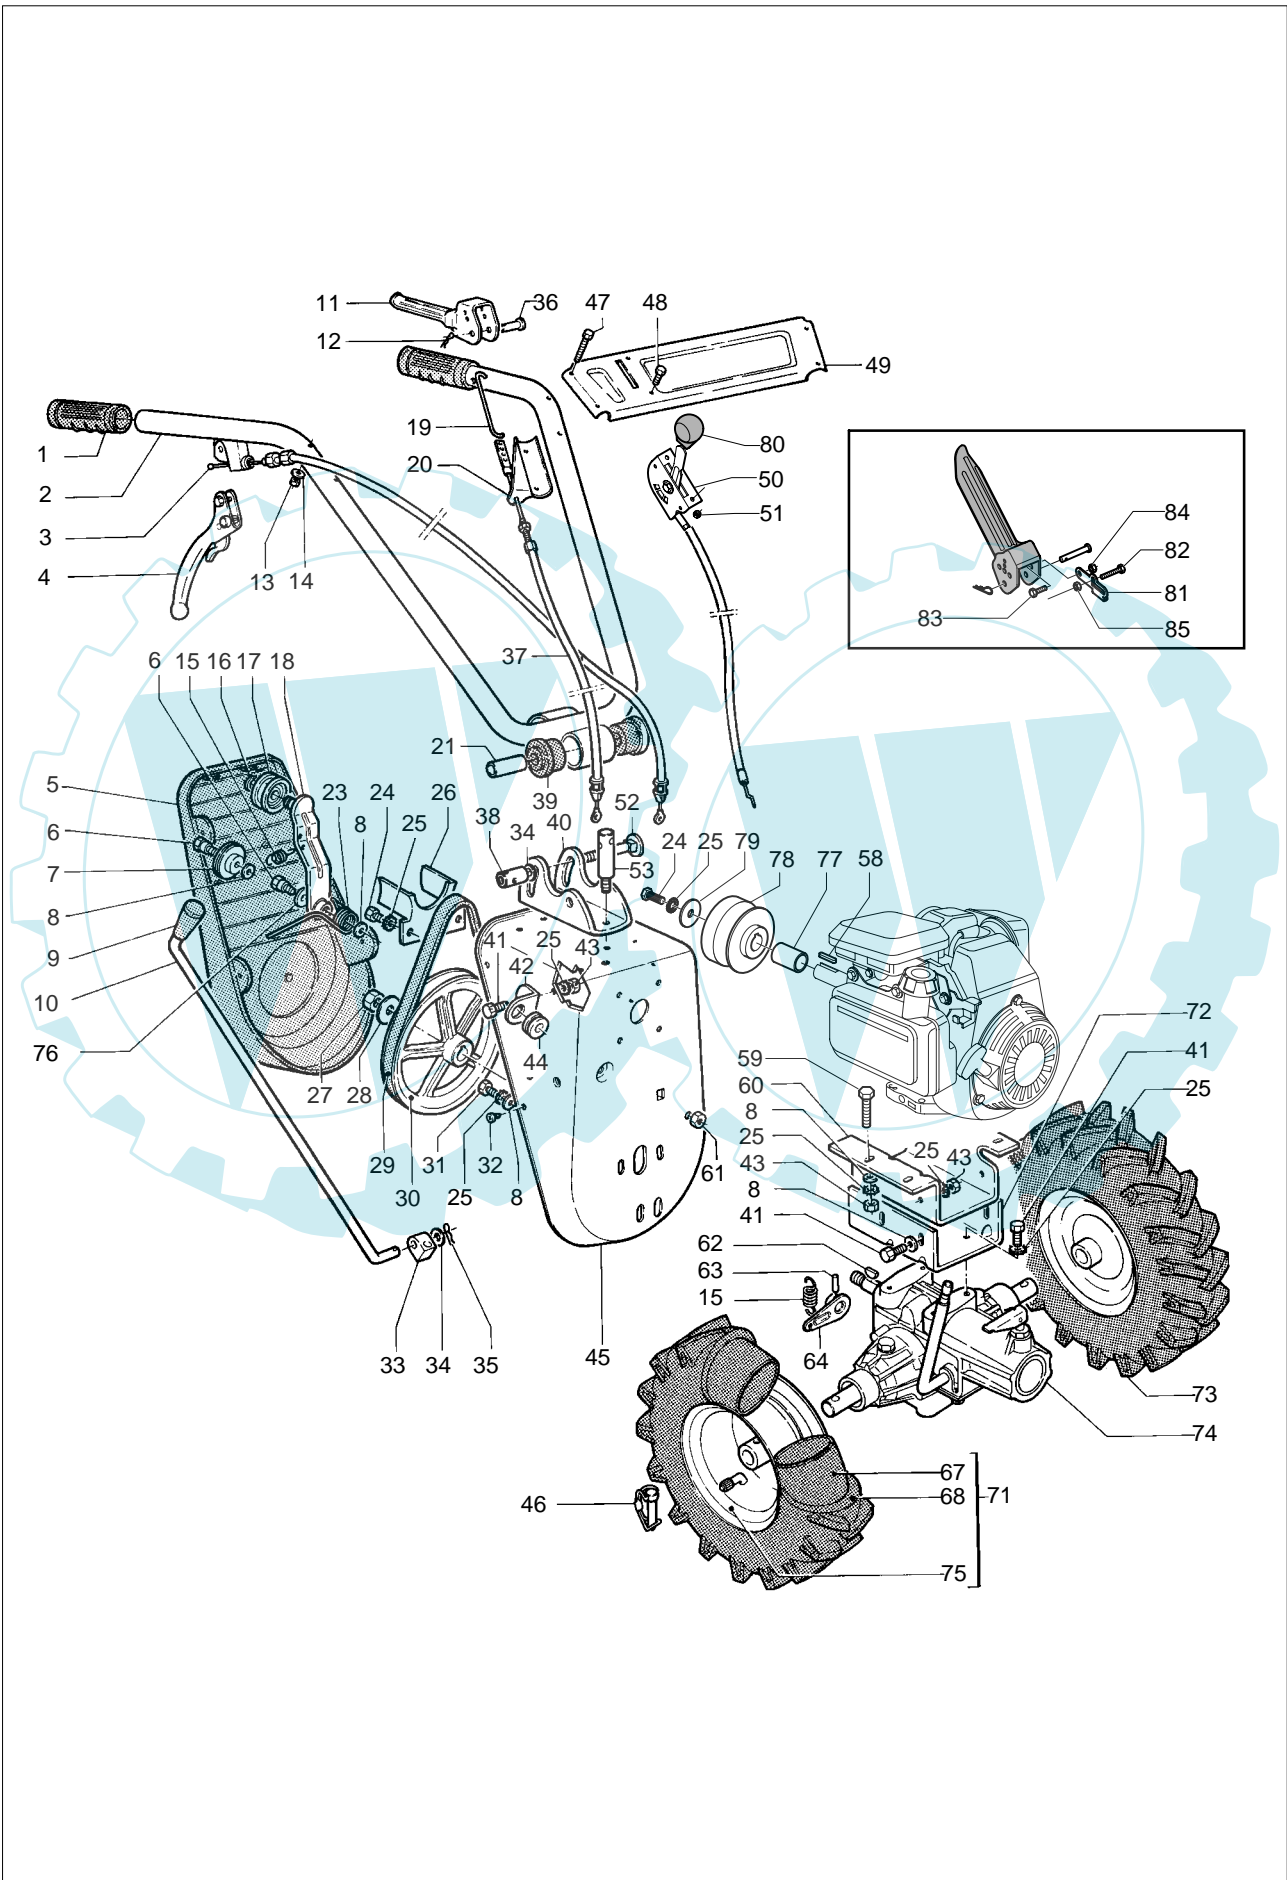

Number of Pages 1 of 7

Factory: ILY - Parabiago

Publication Number: EIPL2005\_PP0501025

Publication Date: 31/01/05

Product Group: ON 107

Petrol Wheeled

Sub Group: 1073

Pos.	PN ELX	MEP Pn°	DESCRIPTION	Q.ty	Pos.	PN ELX	MEP Pn°	DESCRIPTION	Q.ty
1	531207131	10500033	SHEATING	2	40	531205392	10128380	SUPPORT	1
2	531205404	10128521	HANDLE-Yellow-	1	41	531207980	20103800	SCREW	9
2	531205405	10128522	HANDLE-Red-	1	42	531205396	10128430	SUPPORT	1
3	531204429	9128490	CABLE	1	43	531207982	20106300	NUT	9
4	531205411	10128580	HANDLE	1	44	531205397	10128443	RING	1
5	531205393	10128393	SAFETY HOUSING	1	45	531205416	10128601	DECK-yellow-	1
6	531207809	10826800	PIN	2	45	531205417	10128602	DECK-red-	1
7	531205408	10128543	PULLEY	1	46	531205271	10122710	PIN WITH SPRING	2
8	531204922	10114200	WASHER	13	47	531207441	10655200	SCREW	4
9	531205395	10128423	KNOB	1	48	531207270	10547300	SCREW	2
10	531205398	10128450	ROD	1	49	531207518	10679703	DASH-BOARD	1
11	531205422	10128683	CLUTCH HANDLE	1	50	531204436	O9129680	ACCELERATOR	1
12	531207408	10651300	COTTER PIN	1	51	531208661	20501380	NUT	2
13	531208491	20281800	NUT	4	52	531205394	10128400	SCREW	2
14	531204961	10115900	WASHER	2	53	531205389	10128310	PIN	2
15	531205442	10129060	SPRING	2	58	531207432	10654500	KEY	1
16	531208772	20655800	SEEGER	1	59	531205196	10121700	SCREW	4
17	531204430	9128633	PULLEY	1	60	531205439	10129043	SUPPORT	1
18	531205399	10128500	LEVER	1	61	531208599	20404900	NUT	1
19	531205448	10129400	TIE ROD	1	62	531208069	20122960	KEY	1
20	531208783	20659300	SUPPORT	1	63	531206595	10231600	RESILIENT PIN	1
21	531205407	10128530	SPACER	2	64	531205383	10128150	LEVER	1
23	531205400	10128510	SPRING	1	67	531208145	20128770	INNER TUBE	2
24	531207430	10654300	SCREW	5	68	531208144	20128763	TYRE	2
25	531207981	20106200	WASHER	21	71	531205426	10128804	WHEEL	1
26	531205388	10128230	BELT SLIDE	1	72	531205441	10129053	SUPPORT	1
27	531205387	10128220	NUT	1	73	531205429	10128814	WHEEL	1
28	531205386	10128210	WASHER	1	74	531204427	O9128010	GEAR-BOX	1
29	531205384	10128170	BELT	1	75	531208182	20129354	RIM	2
30	531205385	10128200	PULLEY	1	76	531207380	10602400	WASHER	1
31	531208585	20382300	SCREW	3	77	531207504	10672100	SPACER	1
32	531207841	10830700	SCREW	4	78	531207453	10657000	PULLEY	1
33	531205409	10128553	JOINT	1	79	531205552	10135380	WASHER	1
34	531207122	10428900	WASHER	2	80	531206970	10303403	KNOP	1
35	531206653	10281400	COTTER PIN	1	81	531206337	10162820	PLATE	1
36	531207409	10651400	PIN	1	82	531206346	10162910	SCREW	1
37	531204435	9129660	CABLE	1	83	531207838	10830300	SCREW	1
38	531205390	10128320	METAL RING	2	84	531208492	20282100	NUT	1
39	531205410	10128573	SHOCK ABSORBER	4	85	531208661	20501380	NUT	2