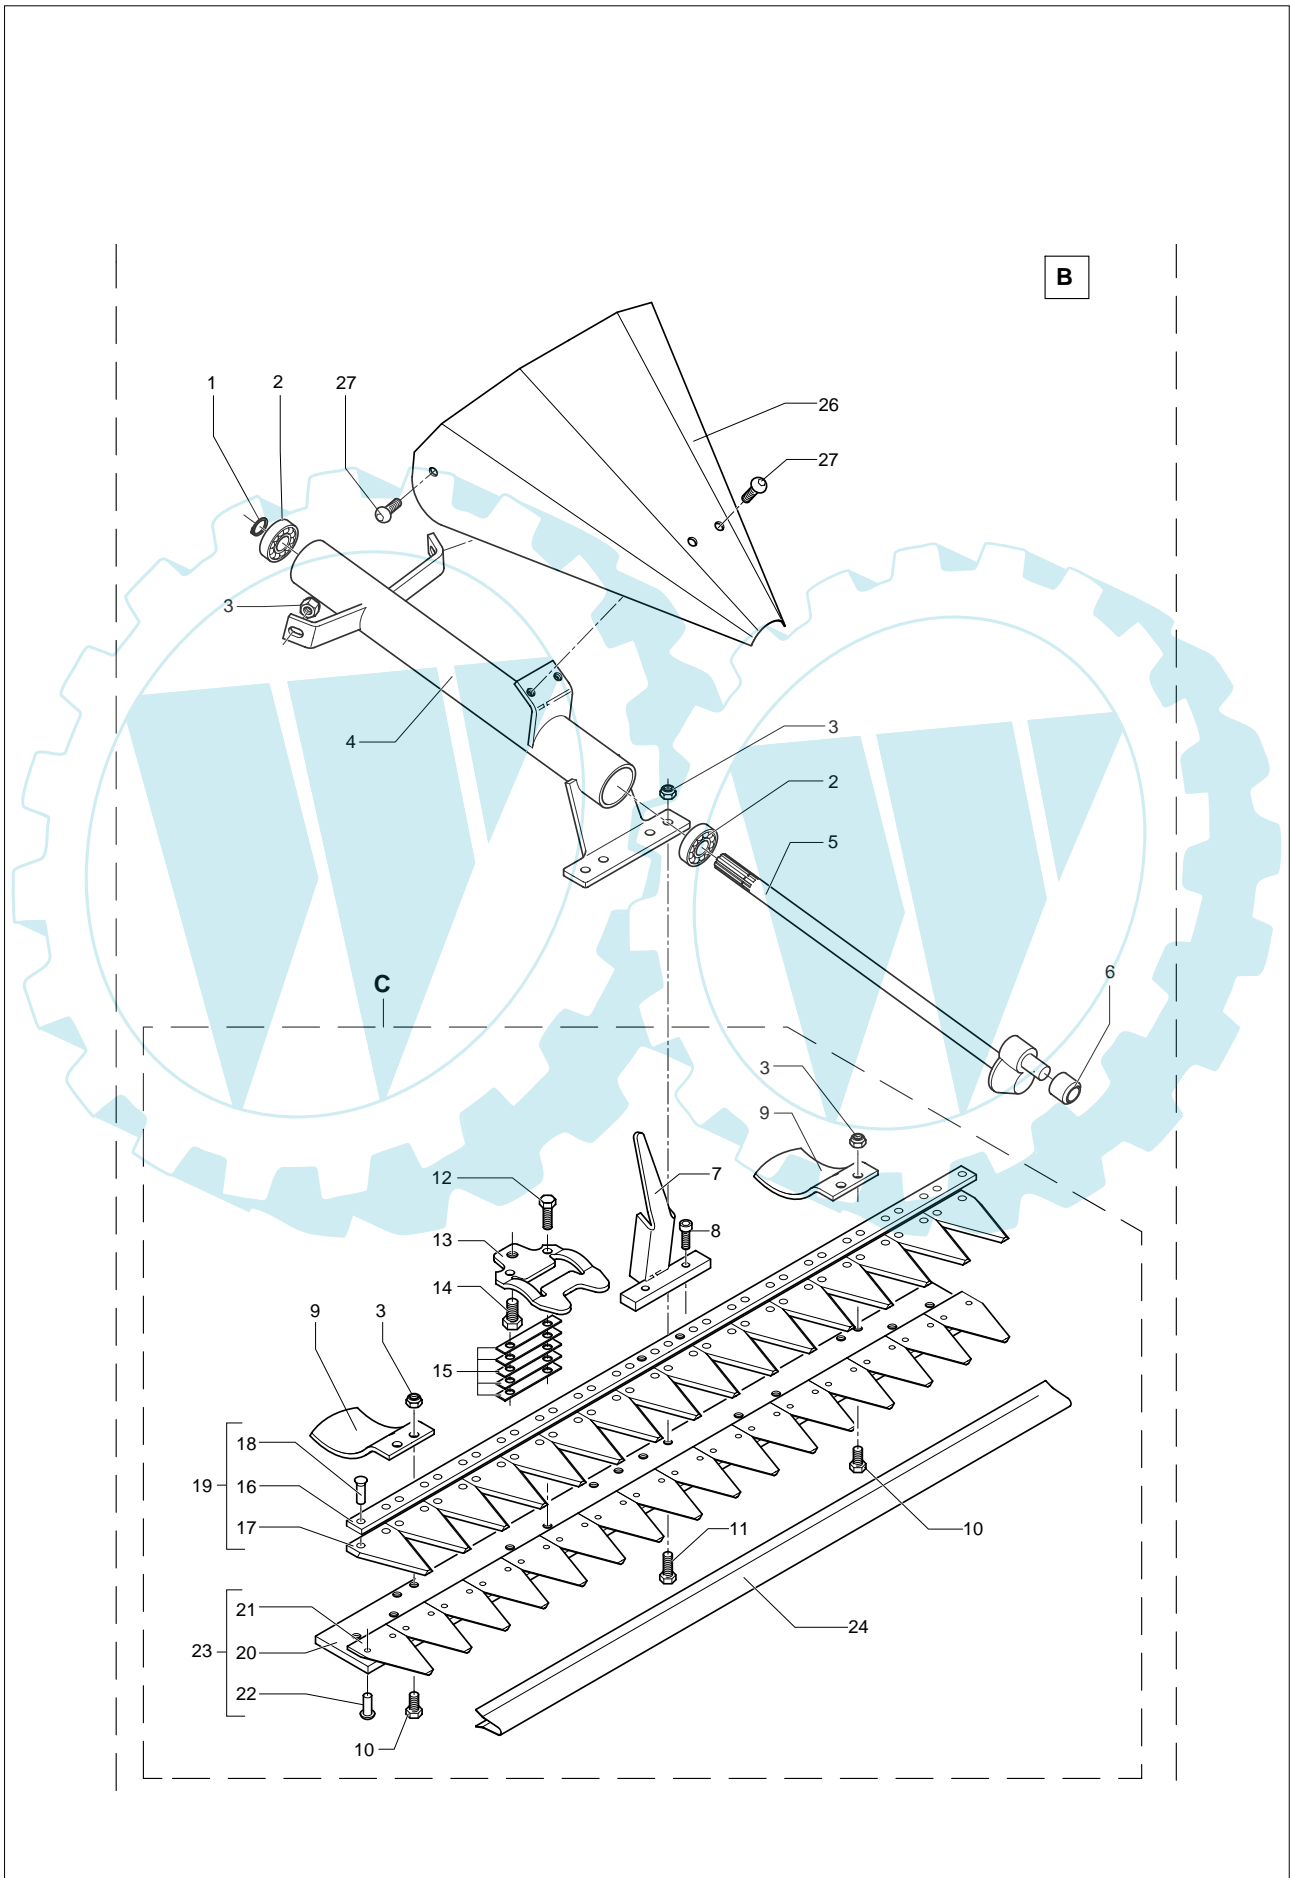

Number of Pages 1 of 7

Factory: ILY - Parabiago

Publication Number: EIPL2005\_PP0501025

Publication Date: 31/01/05

Product Group: ON 107

Petrol Wheeled

Sub Group: 1073

Pos.	PN ELX	MEP Pn°	DESCRIPTION	Q.ty	Pos.	PN ELX	MEP Pn°	DESCRIPTION	Q.ty
1	531207131	10500033	SHEATING	2	40	531205392	10128380	SUPPORT	1
2	531205404	10128521	HANDLE-Yellow-	1	41	531207980	20103800	SCREW	9
2	531205405	10128522	HANDLE-Red-	1	42	531205396	10128430	SUPPORT	1
3	531204429	9128490	CABLE	1	43	531207982	20106300	NUT	9
4	531205411	10128580	HANDLE	1	44	531205397	10128443	RING	1
5	531205393	10128393	SAFETY HOUSING	1	45	531205416	10128601	DECK-yellow-	1
6	531207809	10826800	PIN	2	45	531205417	10128602	DECK-red-	1
7	531205408	10128543	PULLEY	1	46	531205271	10122710	PIN WITH SPRING	2
8	531204922	10114200	WASHER	13	47	531207441	10655200	SCREW	4
9	531205395	10128423	KNOB	1	48	531207270	10547300	SCREW	2
10	531205398	10128450	ROD	1	49	531207518	10679703	DASH-BOARD	1
11	531205422	10128683	CLUTCH HANDLE	1	50	531204436	O9129680	ACCELERATOR	1
12	531207408	10651300	COTTER PIN	1	51	531208661	20501380	NUT	2
13	531208491	20281800	NUT	4	52	531205394	10128400	SCREW	2
14	531204961	10115900	WASHER	2	53	531205389	10128310	PIN	2
15	531205442	10129060	SPRING	2	58	531207432	10654500	KEY	1
16	531208772	20655800	SEEGER	1	59	531205196	10121700	SCREW	4
17	531204430	9128633	PULLEY	1	60	531205439	10129043	SUPPORT	1
18	531205399	10128500	LEVER	1	61	531208599	20404900	NUT	1
19	531205448	10129400	TIE ROD	1	62	531208069	20122960	KEY	1
20	531208783	20659300	SUPPORT	1	63	531206595	10231600	RESILIENT PIN	1
21	531205407	10128530	SPACER	2	64	531205383	10128150	LEVER	1
23	531205400	10128510	SPRING	1	67	531208145	20128770	INNER TUBE	2
24	531207430	10654300	SCREW	5	68	531208144	20128763	TYRE	2
25	531207981	20106200	WASHER	21	71	531205426	10128804	WHEEL	1
26	531205388	10128230	BELT SLIDE	1	72	531205441	10129053	SUPPORT	1
27	531205387	10128220	NUT	1	73	531205429	10128814	WHEEL	1
28	531205386	10128210	WASHER	1	74	531204427	O9128010	GEAR-BOX	1
29	531205384	10128170	BELT	1	75	531208182	20129354	RIM	2
30	531205385	10128200	PULLEY	1	76	531207380	10602400	WASHER	1
31	531208585	20382300	SCREW	3	77	531207504	10672100	SPACER	1
32	531207841	10830700	SCREW	4	78	531207453	10657000	PULLEY	1
33	531205409	10128553	JOINT	1	79	531205552	10135380	WASHER	1
34	531207122	10428900	WASHER	2	80	531206970	10303403	KNOP	1
35	531206653	10281400	COTTER PIN	1	81	531206337	10162820	PLATE	1
36	531207409	10651400	PIN	1	82	531206346	10162910	SCREW	1
37	531204435	9129660	CABLE	1	83	531207838	10830300	SCREW	1
38	531205390	10128320	METAL RING	2	84	531208492	20282100	NUT	1
39	531205410	10128573	SHOCK ABSORBER	4	85	531208661	20501380	NUT	2